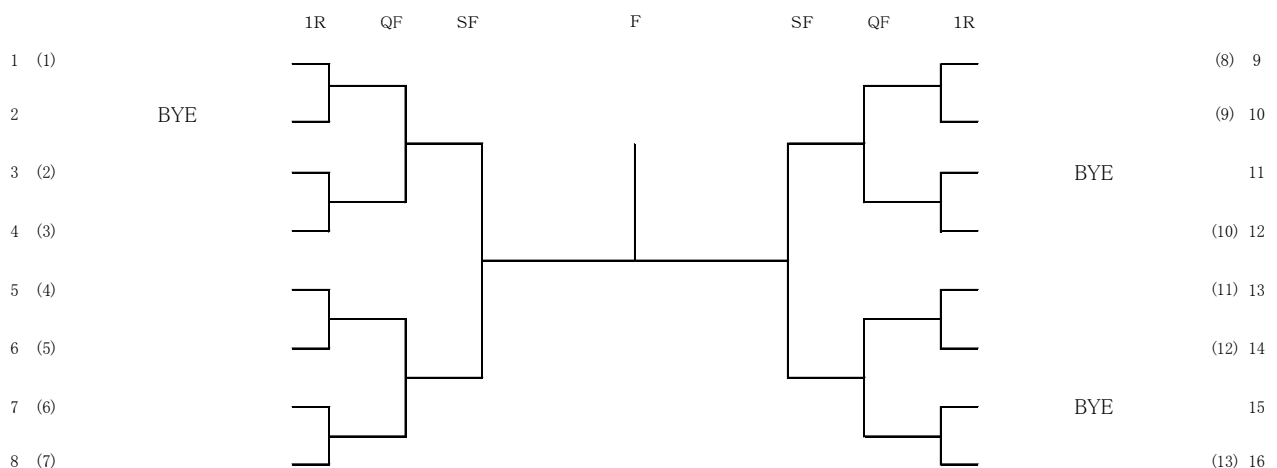

第45回 J LTF北海道支部 結成記念団体戦テニス大会(4人による)

B級 メンバー表 (2)

9ブロック		氏名		1	2	3	勝点	順位
1	プレジール	伊藤 幸重	伊藤 奈巳	/				
		伊藤 淳子	福井 峰子					
2	成長への旅路	玉田 ユキ	戸松 美絵					
		細川 幹子	片桐 敦子					
3	シンゴジラ	田畑 夕可里	松浦 育美					
		大西 まゆみ	尾島 眞希					

10ブロック		氏名		1	2	3	勝点	順位
1	ビーグルズ?1.0	佐々木 幸子	秋野 和子	/				
		武蔵 美裕喜	新岡 しおり					
2	4colors	小原 珠実	田中 由美子					
		吉川 しのぶ	松山 智津子					
3	半分、ヌケ	尾崎 優子	青井 綾乃					
		中野 美紀	今田 美由紀					

11ブロック		氏名		1	2	3	勝点	順位
1	ハナミズキ	西村 めぐみ	稲場 ちひろ	/				
		高橋 明子	岩崎 夕子					
2	ビーグルズ	木村 静子	平塚 志津子					
		杉林 舞子	工藤 美穂					
3	男気	中西 貴子	大畠 小百合					
		菊池 かな子	山田 敦子					

12ブロック		氏名		1	2	3	勝点	順位
1	うおぼりー	北村 美香	本田 望美	/				
		鵜川 良美	落合 明美					
2	シンクロニー	浅尾 泰子	中尾 直子					
		堀 仁美	本間 由美子					
3	小松藤松	藤森 絵美子	小笠原 弘美					
		松村 陽子	松田 由美子					

13ブロック		氏名		1	2	3	4	勝点	順位
1	オレンジ&レモン	池田 真弓	中村 輝美	/					
		会田 敏子	金川 明恵						
2	アスパラベーコン	山本 三千子	甲賀 恵子						
		渡辺 清子	山本 佳子						
3	モ・エレヌ	日下 明子	坂本 亜希		/				
		羽鳥 明代	宮崎 美紀						
4	Yes!ポイ還!!	今井 里夏子	岩瀬 恵里	/					
		雨海 洋子	秋山 真弓						

B級 決勝トーナメント ( )はブロックナンバー