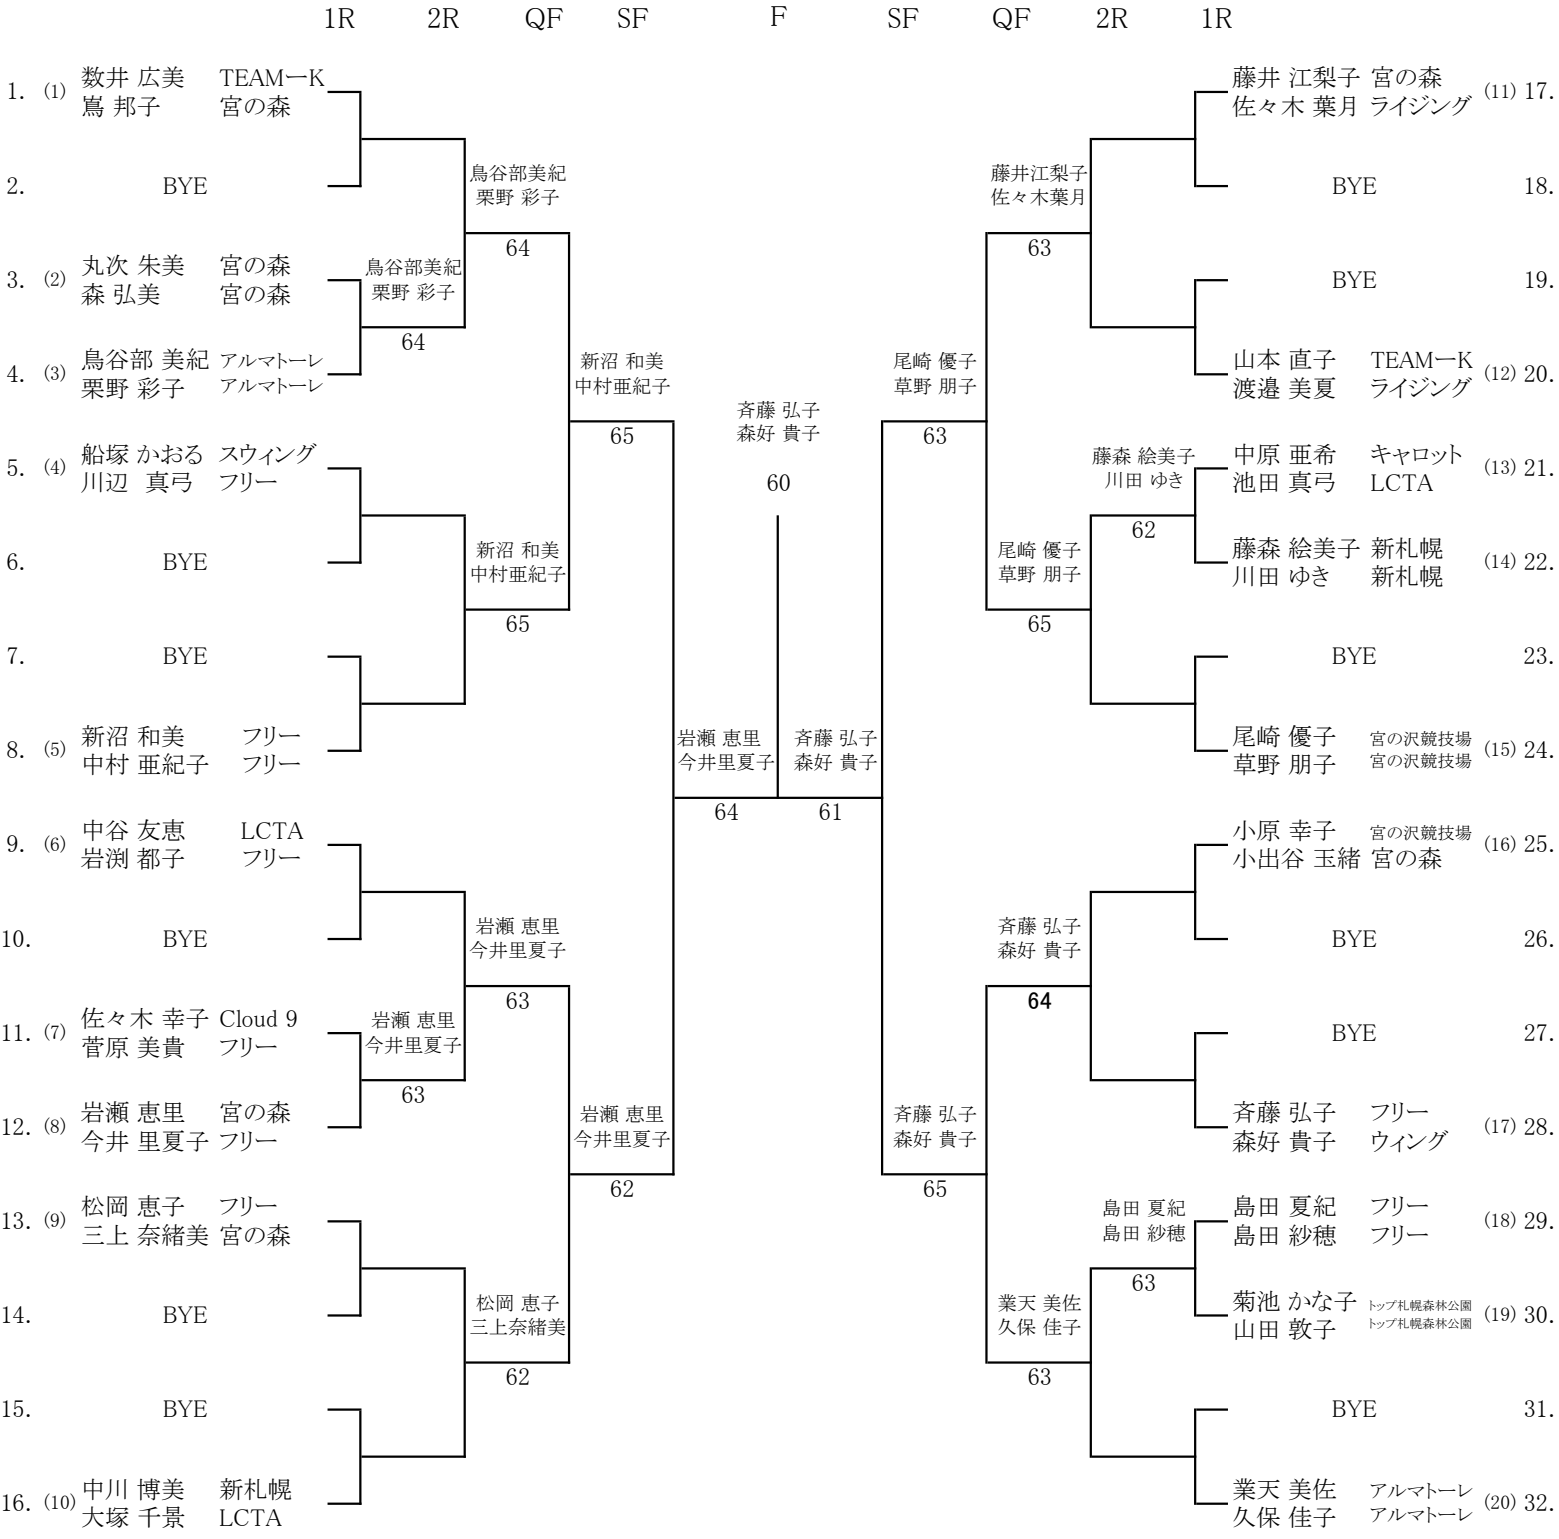

〈 A級決勝トーナメント 〉 ()はブロックナンバー

〈 C級決勝トーナメント 〉

〈 D級決勝トーナメント 〉

〈 シニア級決勝トーナメント 〉

< B級決勝トーナメント > ()はブロックナンバー

< MIX決勝トーナメント >