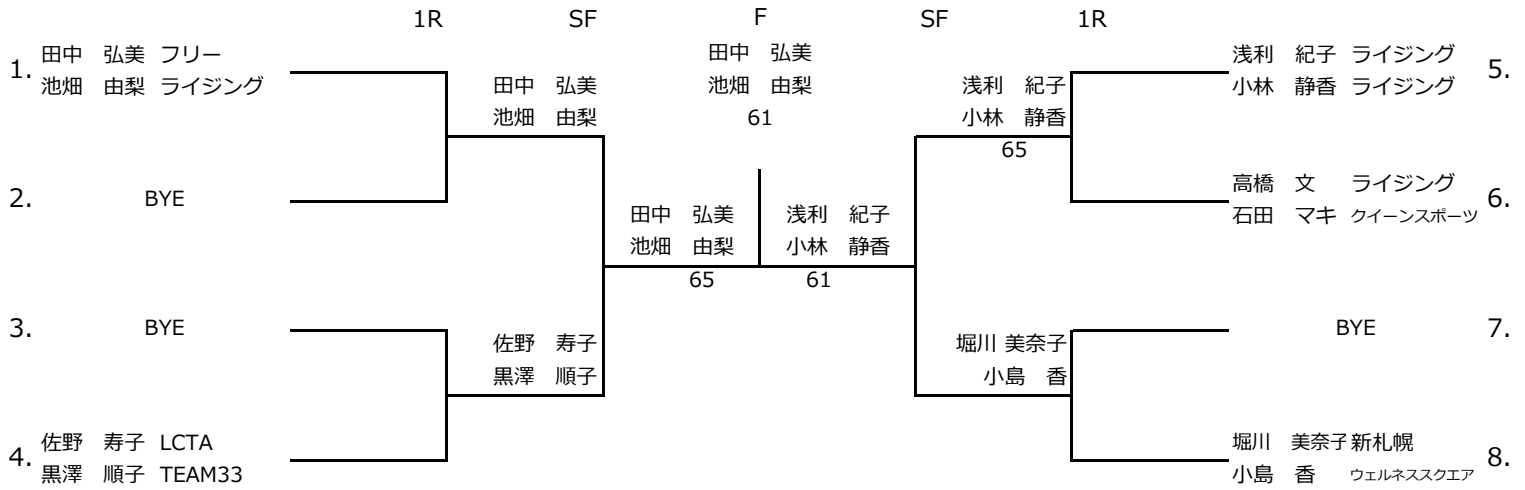

(A級)

(C級)

(D級)

	1 ブロック	1	2	3	勝点	順位
1	越後谷 美帆 宮の沢競技場 永井 三枝子 宮の沢競技場	/	3 6	4 6	0	3
2	吉岡 美幸 宮の森 志賀 章江 宮の沢競技場	6 3	/	2 6	1	2
3	山崎 ゆかり トップ札幌森林公 小林 希 スウィング	6 4	6 2	/	2	1

(B級)

(B級シニア)