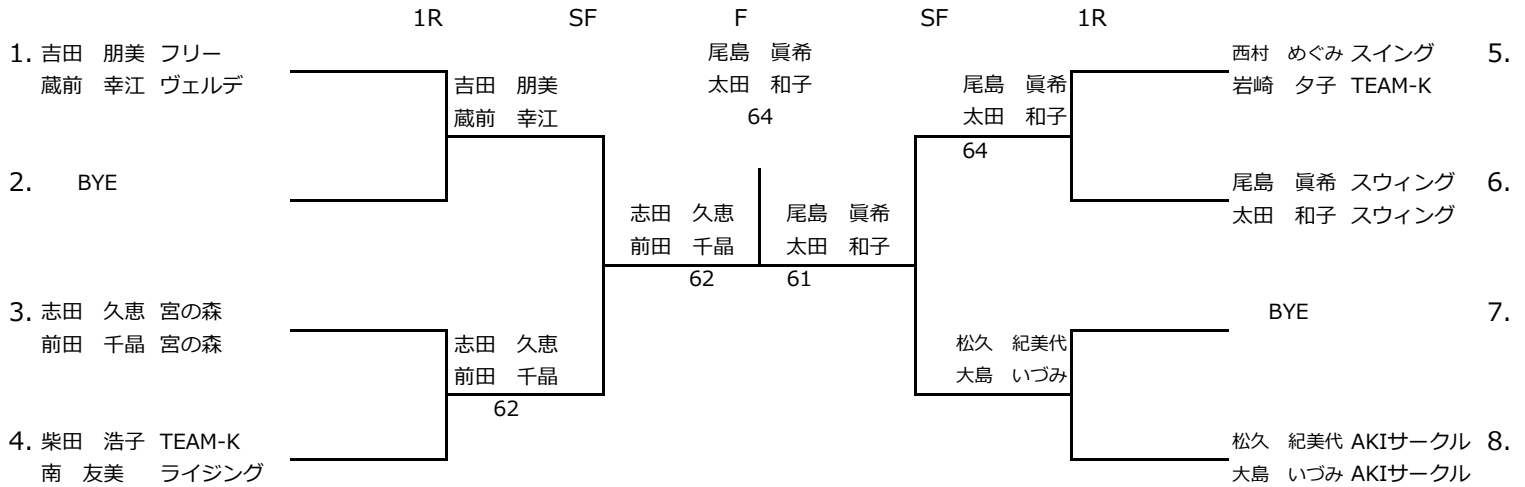

(A級)

(C級)

(D級)

	1 ブロック	1	2	3	勝点	順位
1	越後谷 美帆 宮の沢競技場 永井 三枝子 宮の沢競技場	/	3 6	4 6	0	3
2	吉岡 美幸 宮の森 志賀 章江 宮の沢競技場	6 3	/	2 6	1	2
3	山崎 ゆかり トップ札幌森林公 小林 希 スウィング	6 4	6 2	/	2	1

(B級)

(B級シニア)