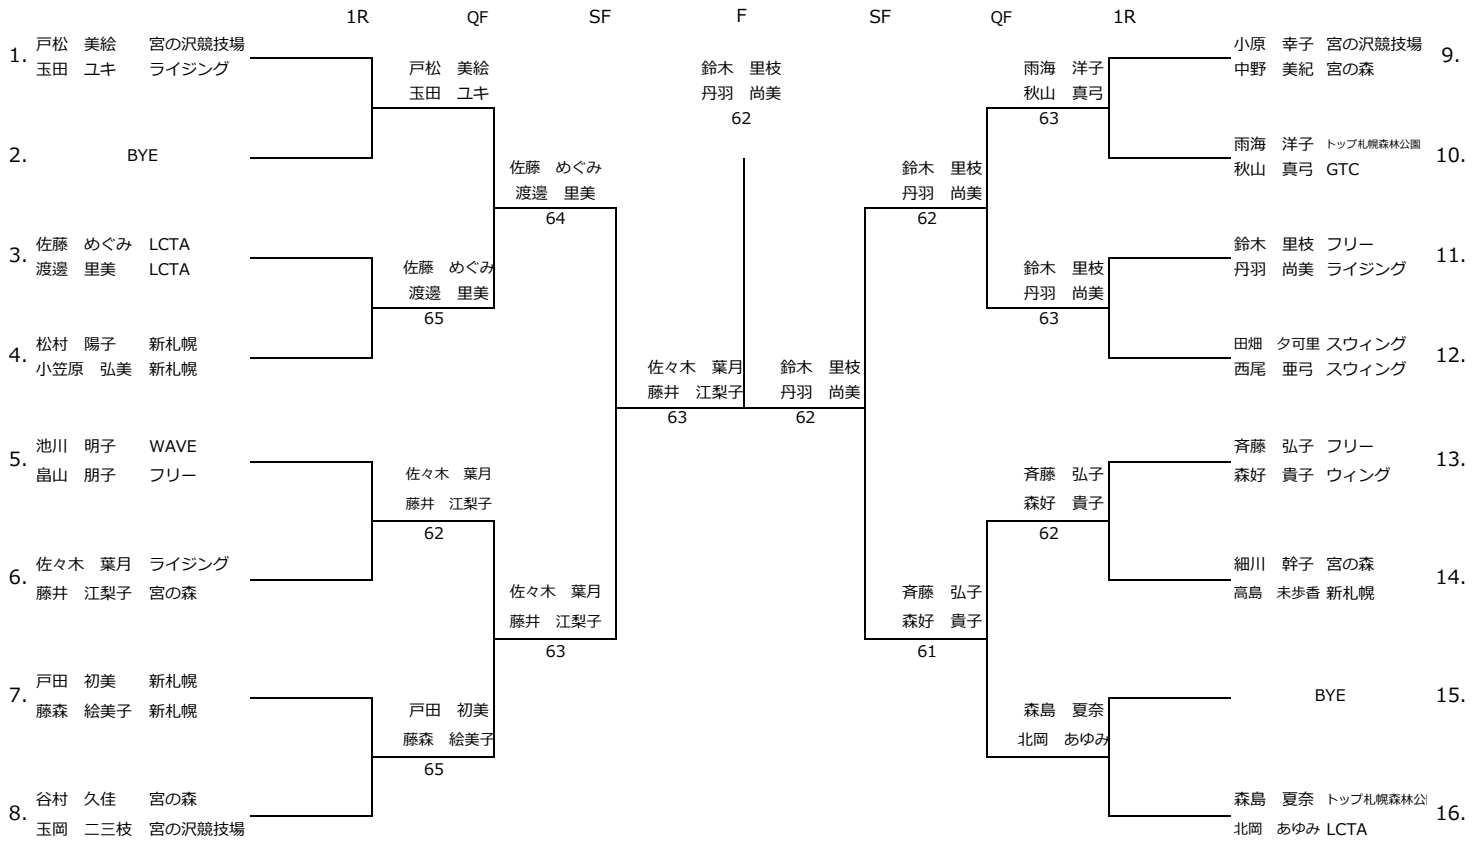

(A級)

(C級)

(D級)

	1 ブロック	1	2	3	勝点	順位
1	越後谷 美帆 宮の沢競技場 永井 三枝子 宮の沢競技場	/	3 6	4 6	0	3
2	吉岡 美幸 宮の森 志賀 章江 宮の沢競技場	6 3	/	2 6	1	2
3	山崎 ゆかり トップ札幌森林公 小林 希 スウィング	6 4	6 2	/	2	1

(B級)

(B級シニア)