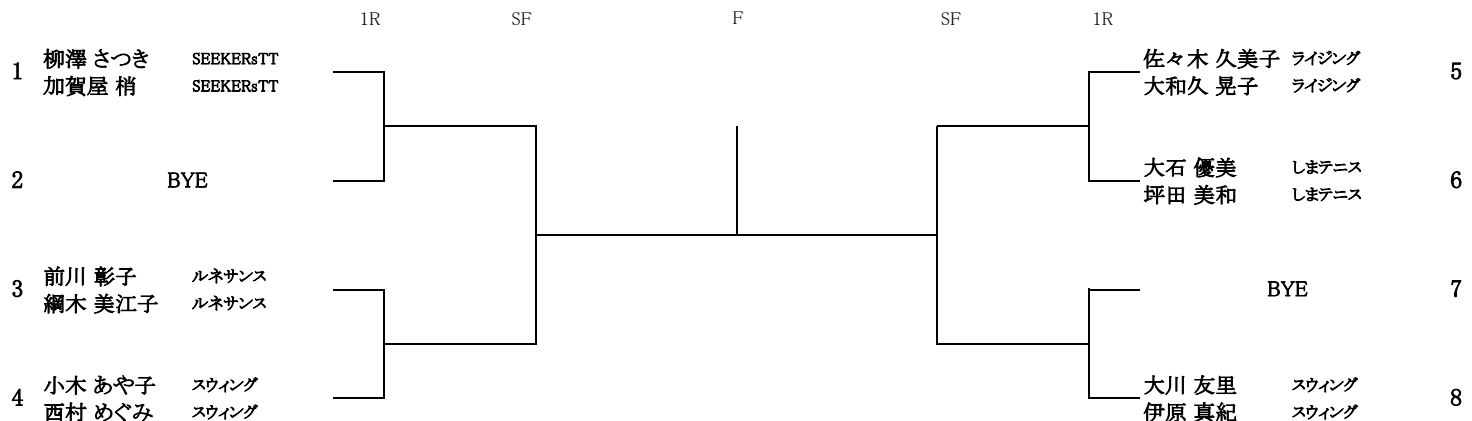

第18回 JLTF北海道支部長杯コスモス大会

A 級

シード順位 1. 築瀬・大浦 2. 玉田・日野 3. 平井・黒澤 4. 沼田・有吉

D 級

シード順位 1. 柳澤・加賀屋 2. 大川・伊原

若草E級

シード順位 1. 牧野・吉村