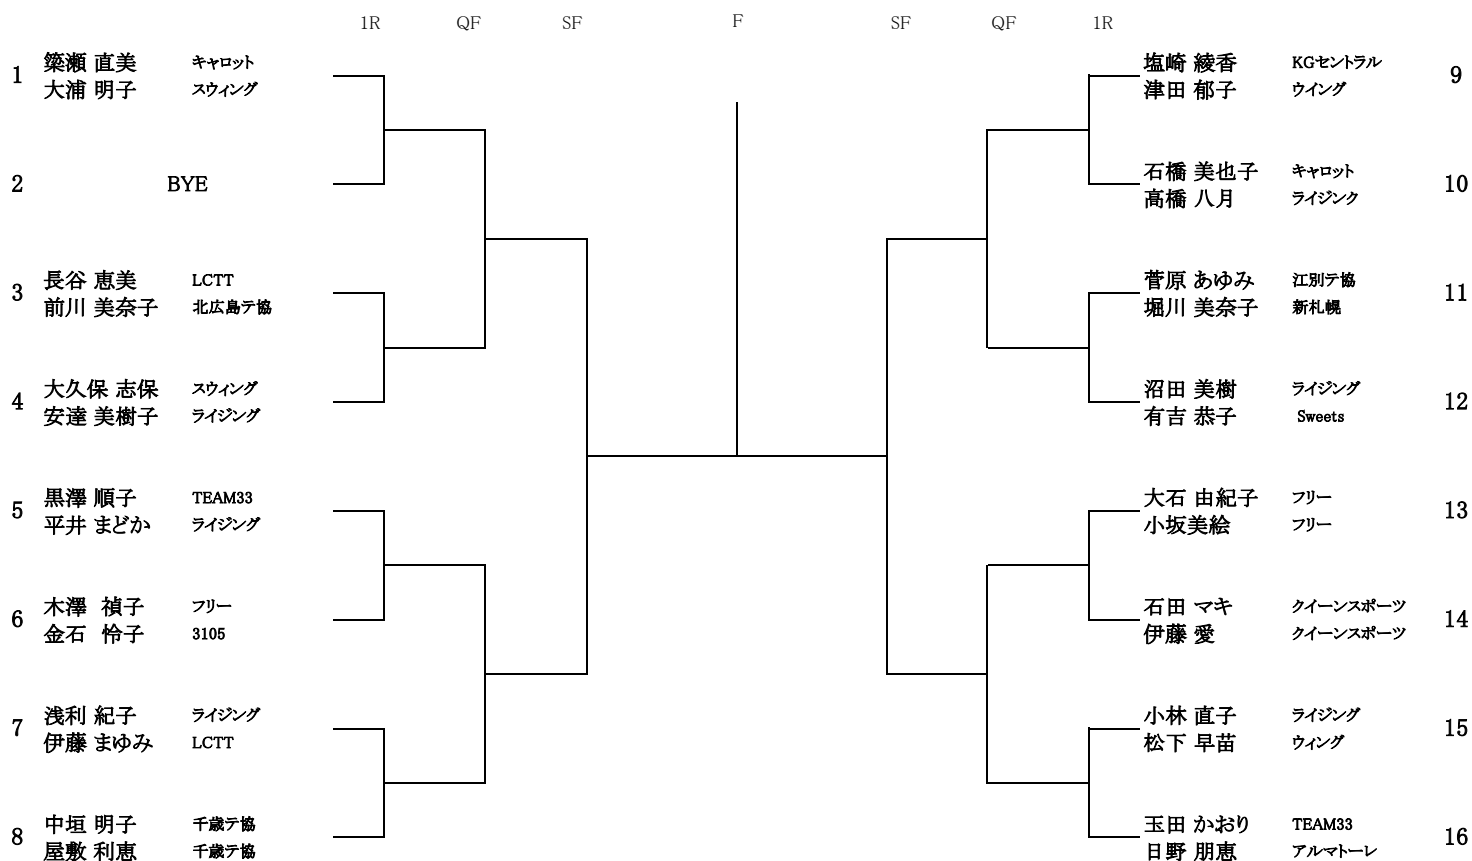

第18回 JLTF北海道支部長杯コスモス大会

A 級

シード順位 1. 築瀬・大浦 2. 玉田・日野 3. 平井・黒澤 4. 沼田・有吉

D 級

シード順位 1. 柳澤・加賀屋 2. 大川・伊原

若草E級

シード順位 1. 牧野・吉村