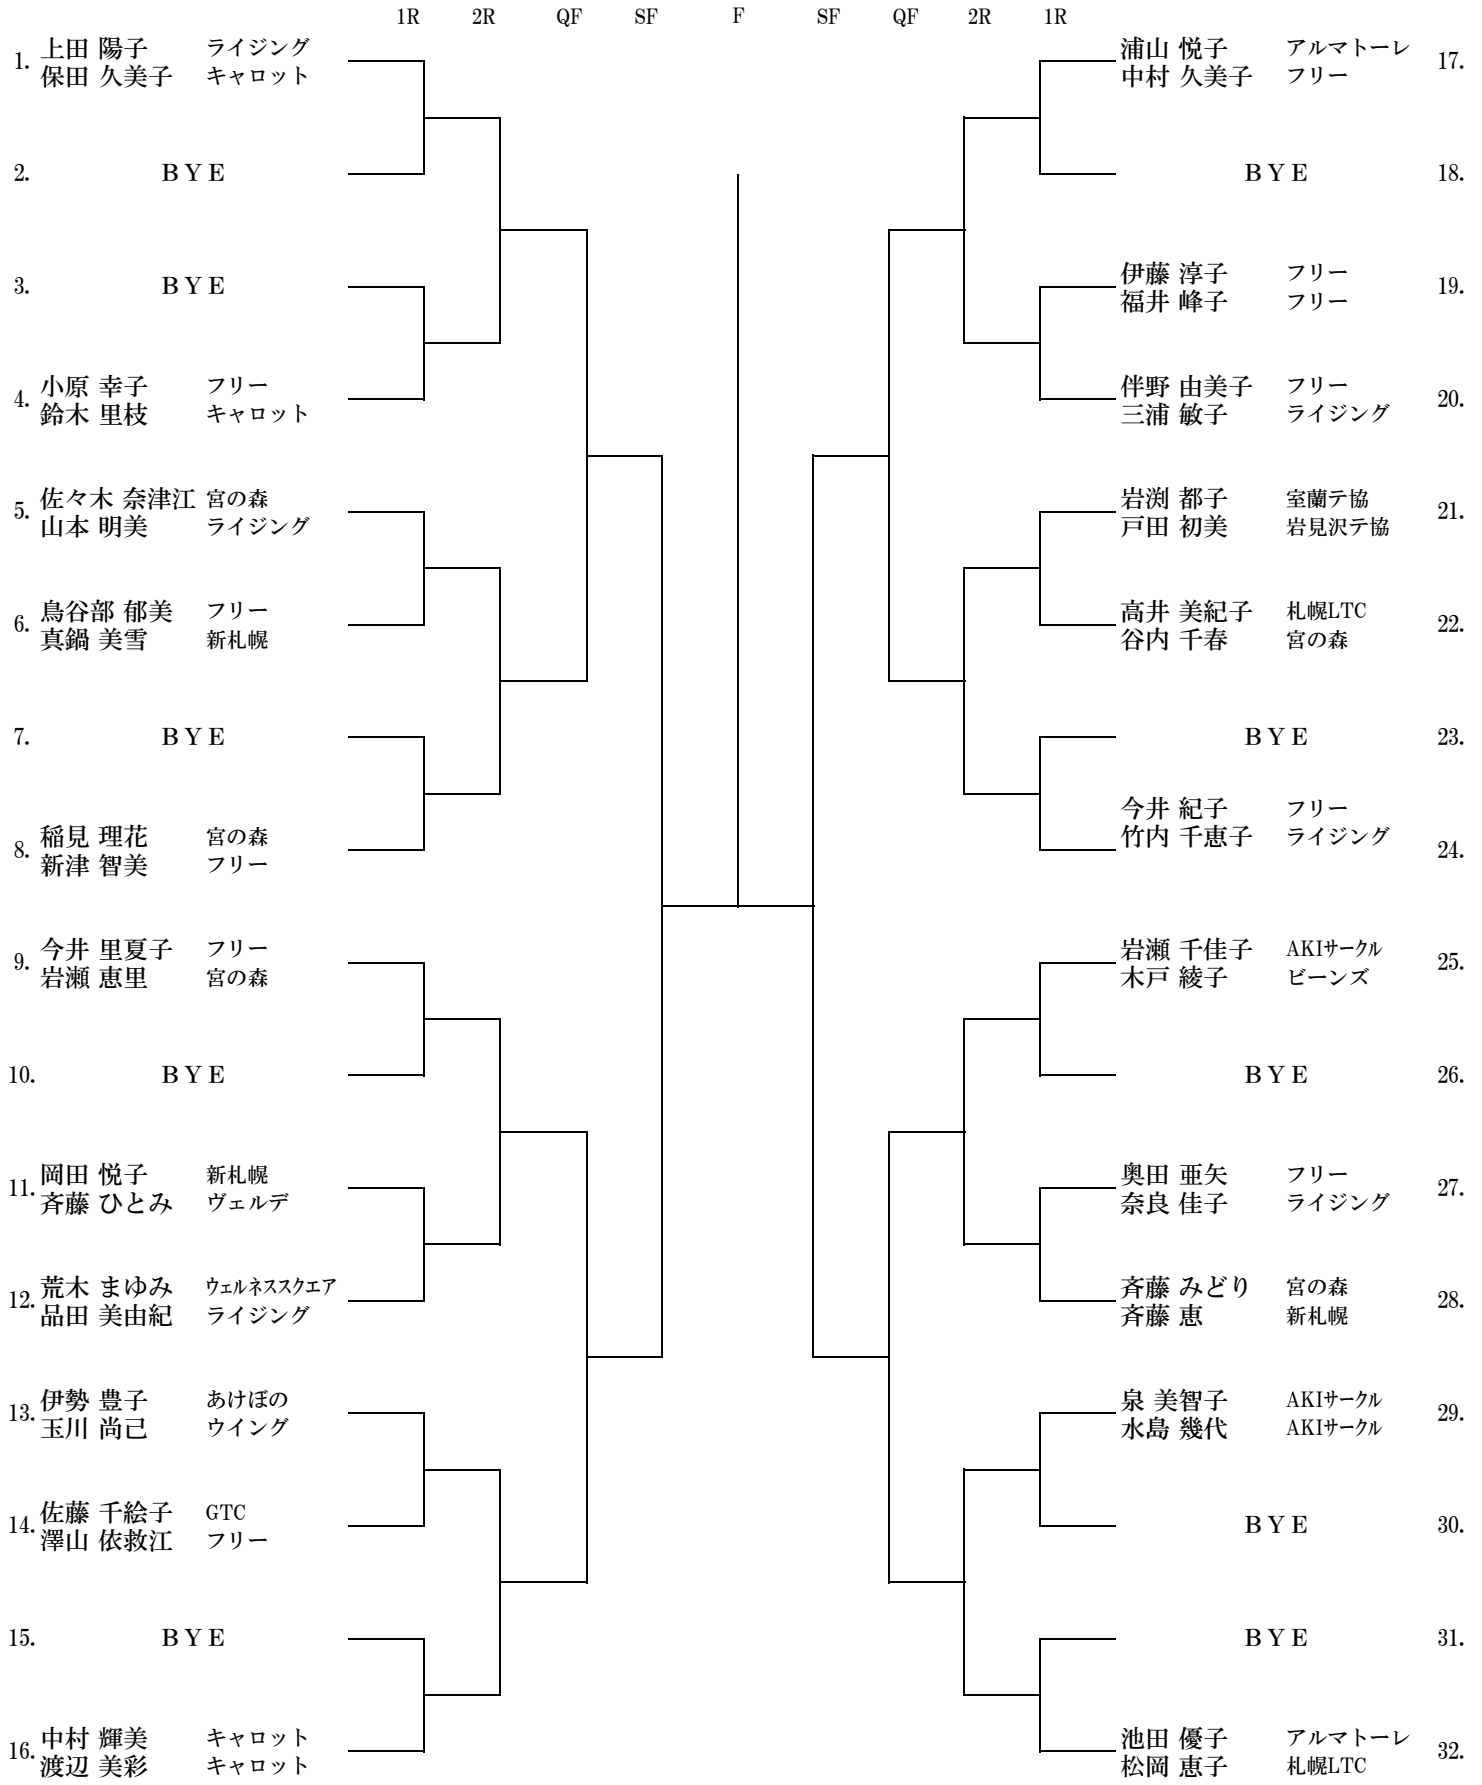

# B級 2ブロック

シード順位 1. 上田 陽子 保田 久美子 2. 池田 優子 松岡 恵子 3. 今井 里夏子 岩瀬 恵里 4. 今井 紀子 竹内 千恵子