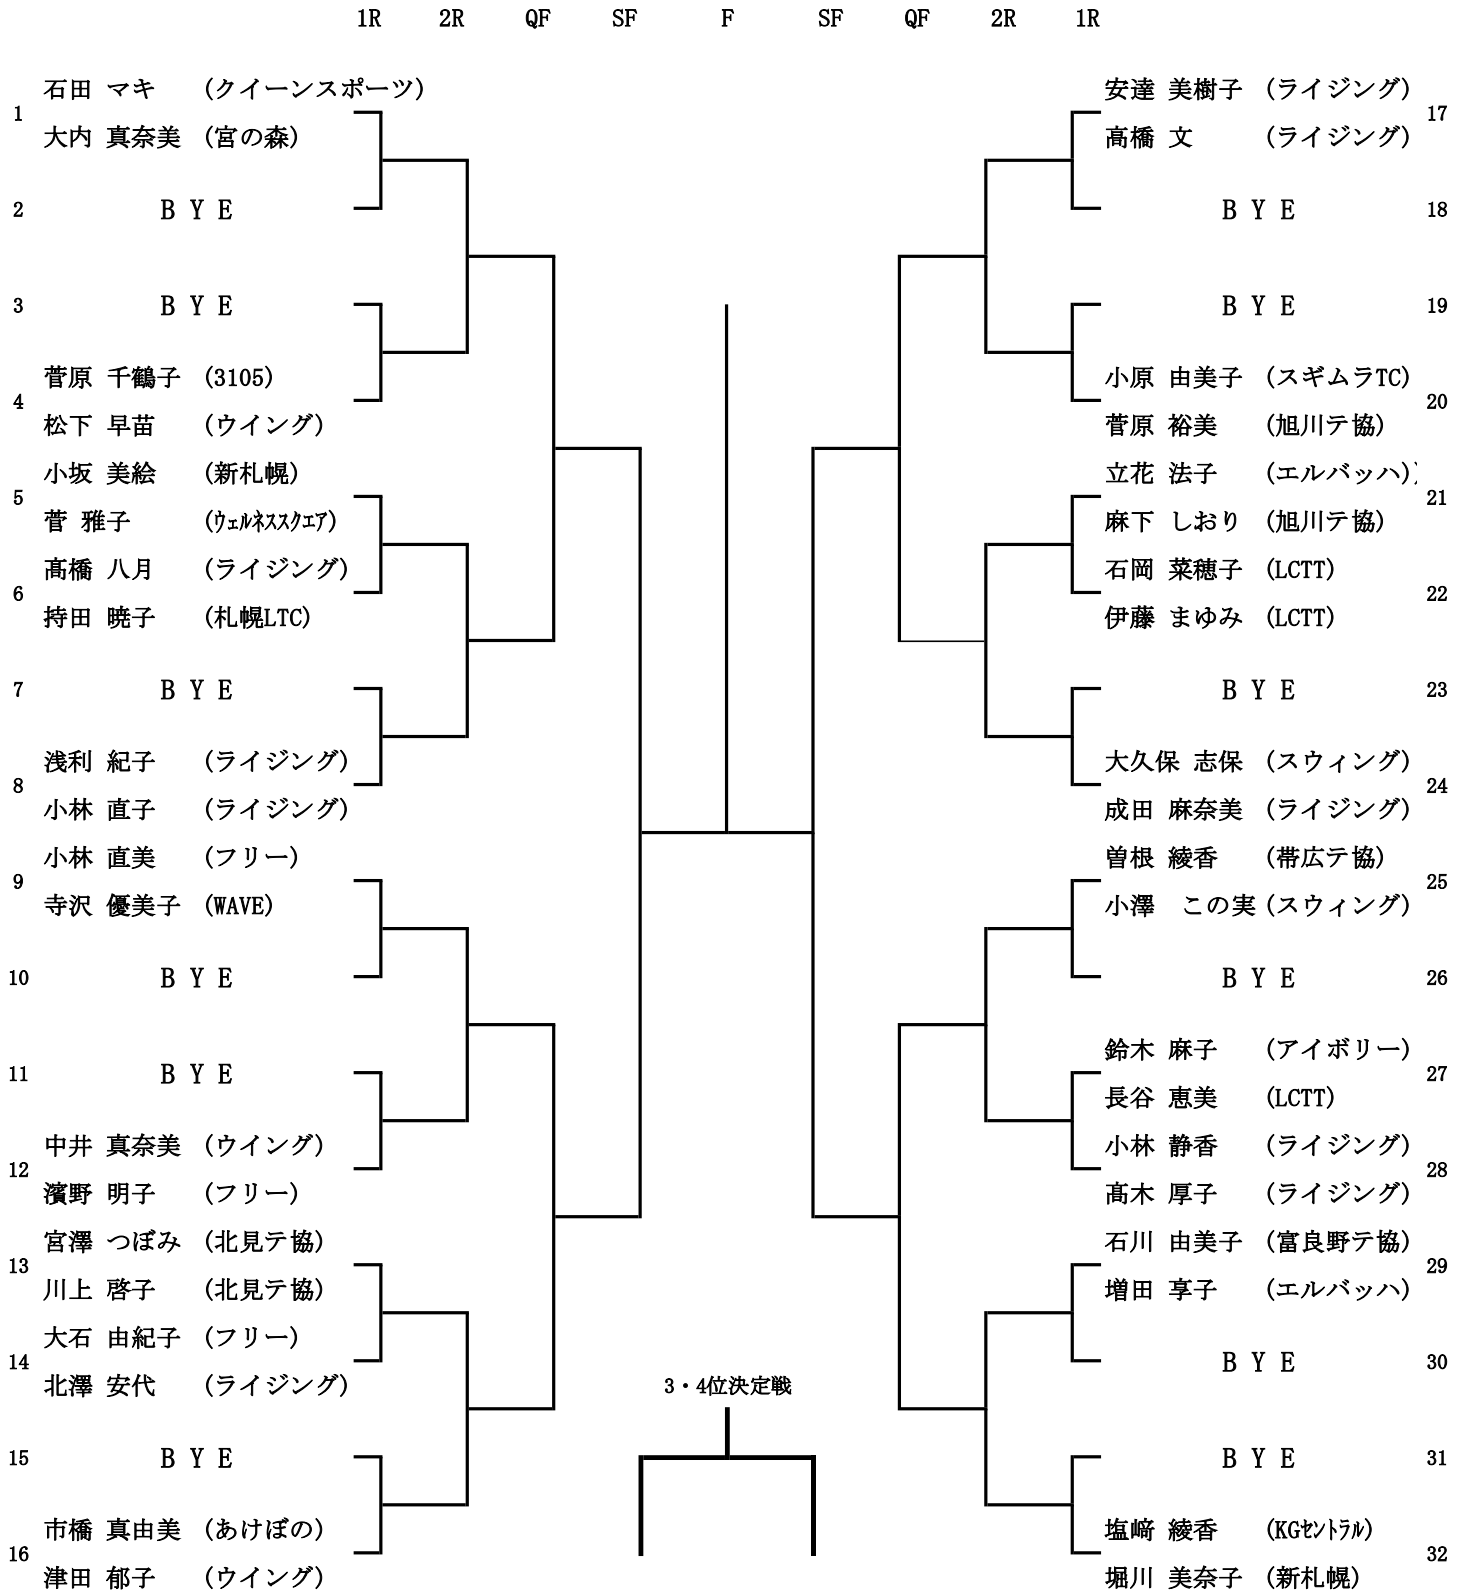

ソニー生命カップ 第42回全国レディーステニス大会
北海道大会

< オープン >

シード順位

1 石田 ・ 大内

2 塩崎 ・ 堀川

3 大久保 ・ 成田

4 小林 直美 ・ 寺沢