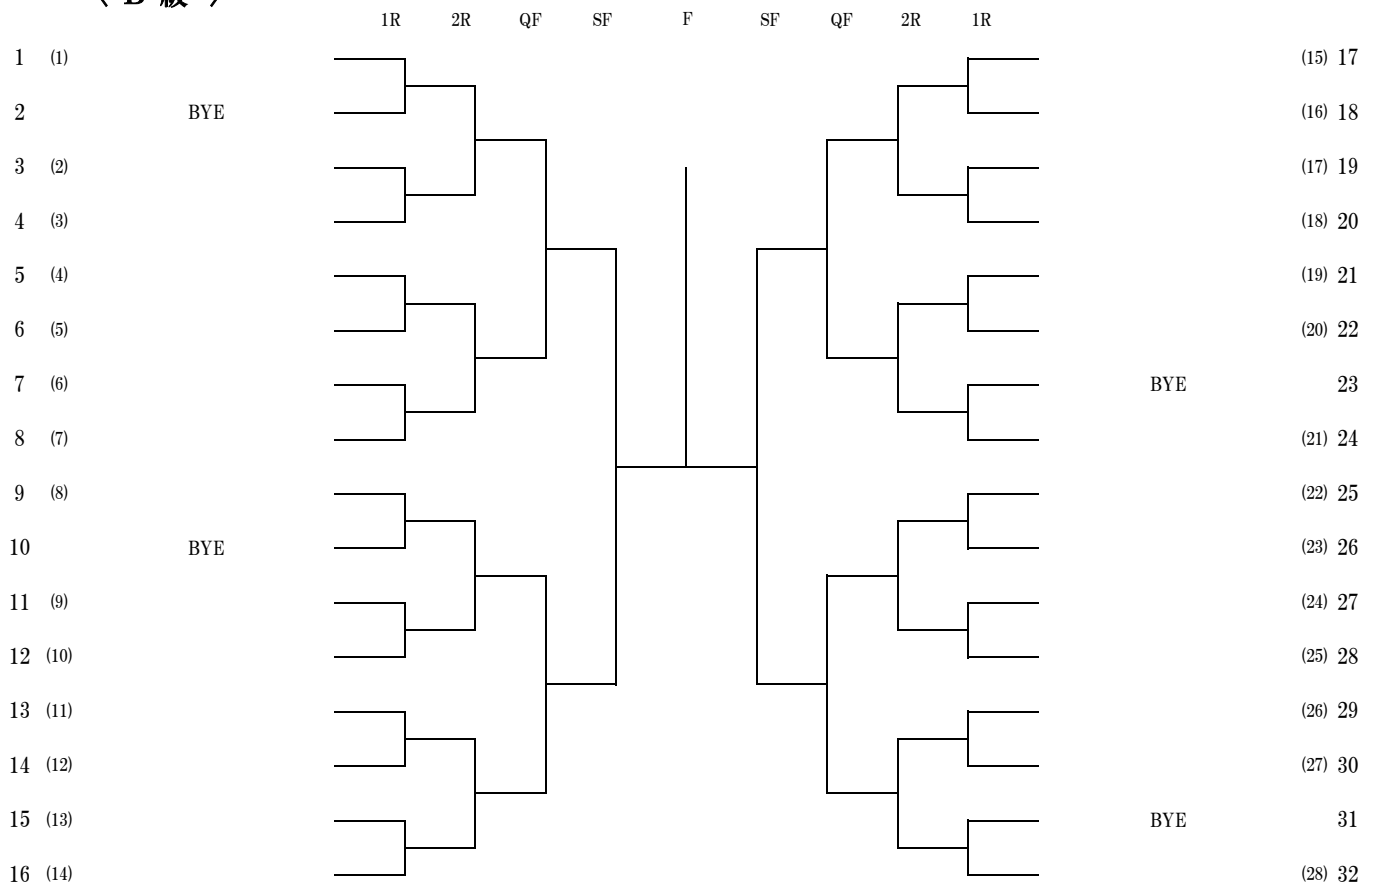

# ヨネックスレディースチャレンジカップ2019 北海道大会

〈決勝トーナメント〉 ( ) はブロック番号

## 〈 B 級 〉