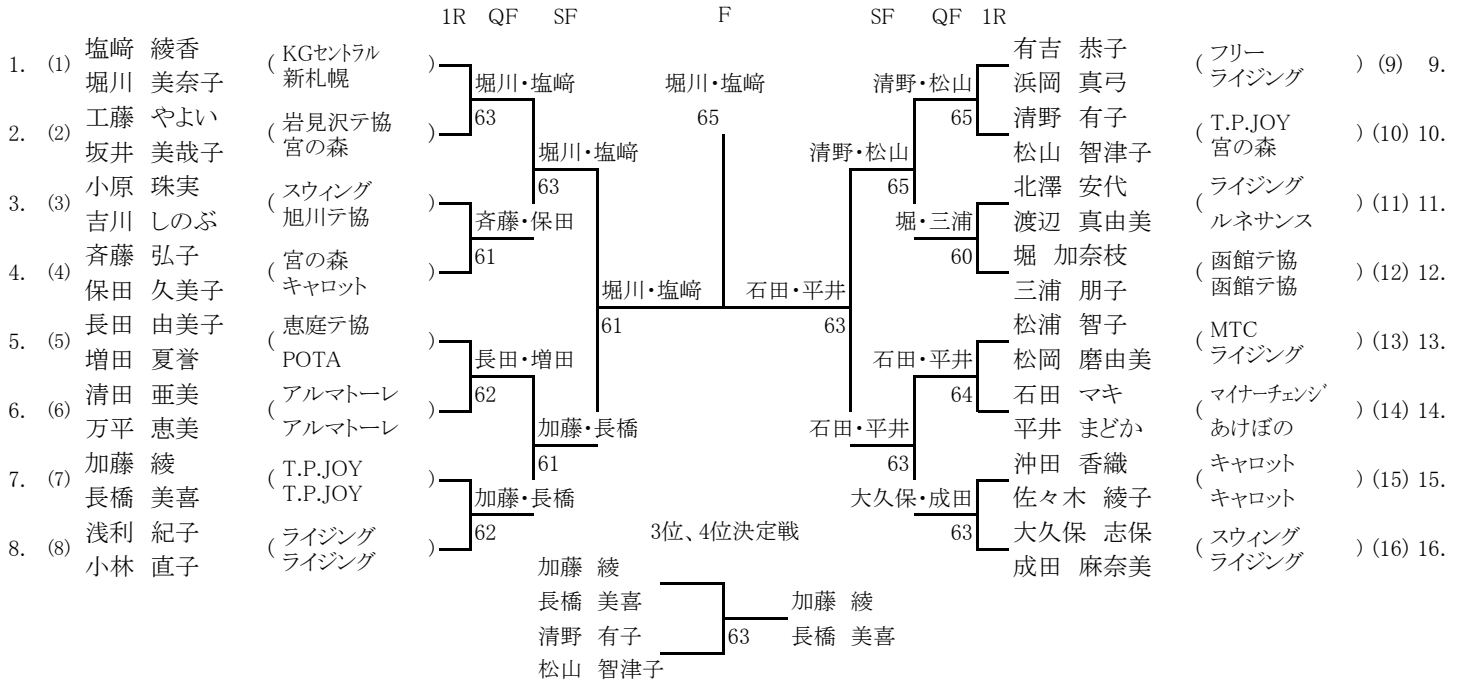

第17回ピンクリボンレディーステニス大会

〈 一般の部 決勝トーナメント 〉 ()はブロックナンバー

〈 50歳以上の部 決勝トーナメント 〉 ()はブロックナンバー