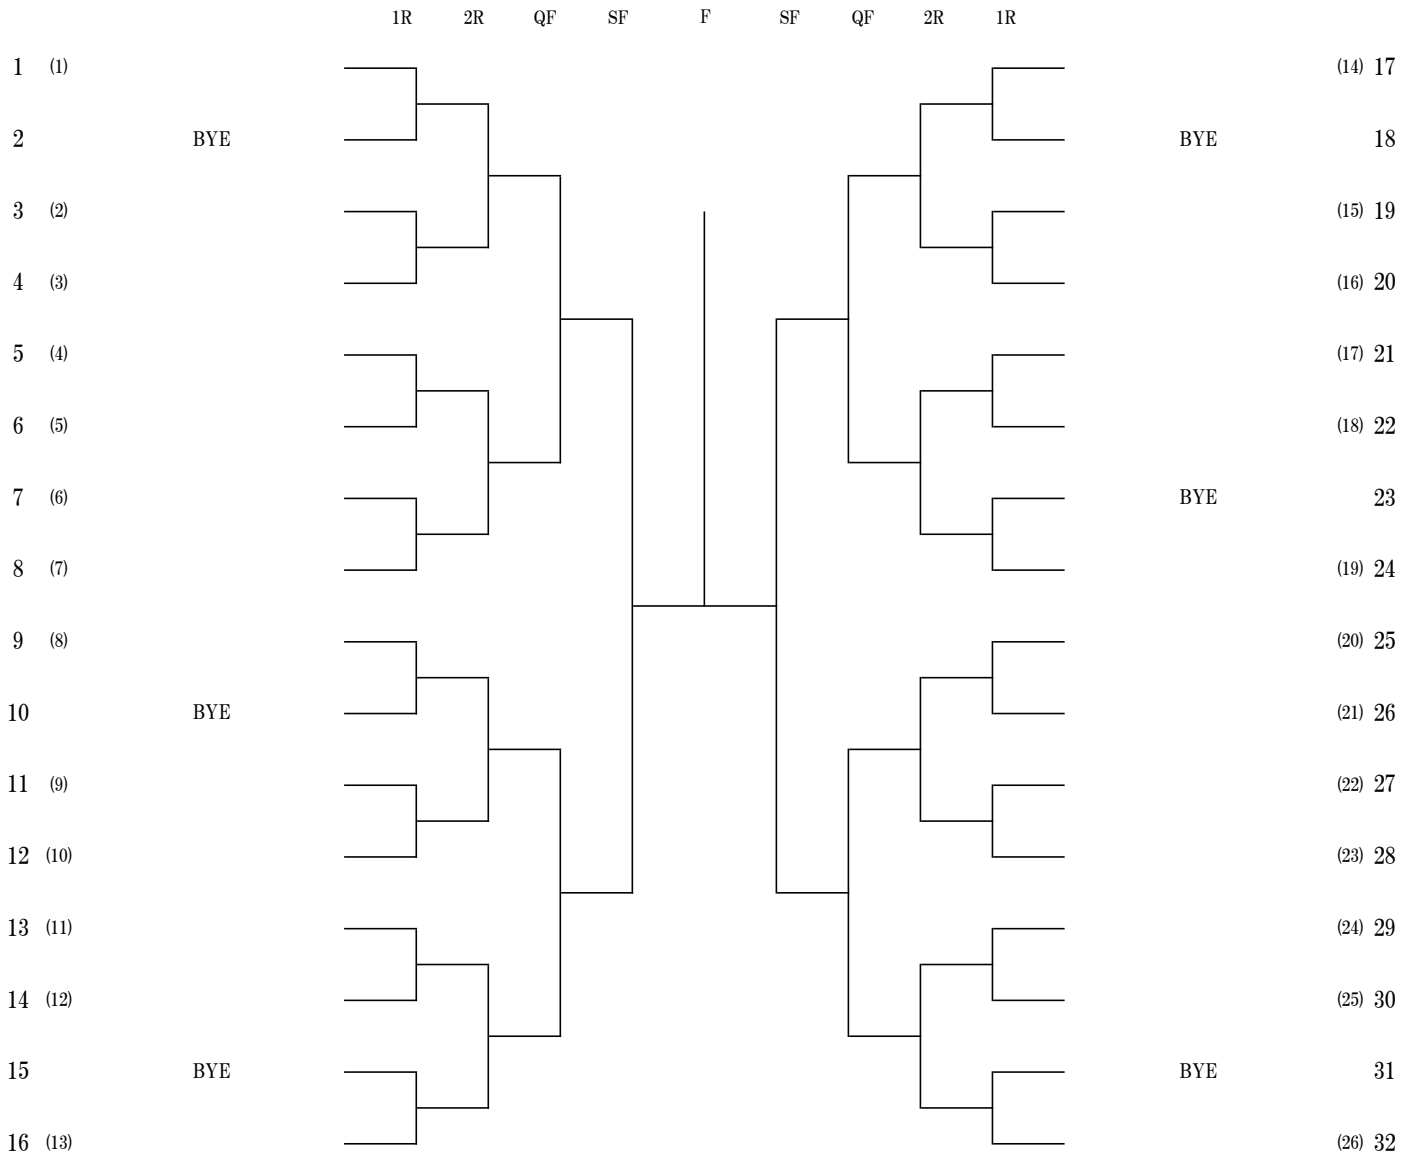

ヨネックスレディースチャレンジカップ2018北海道大会

〈決勝トーナメント〉 () はブロック番号

〈 B 級 〉

〈 C 級 〉