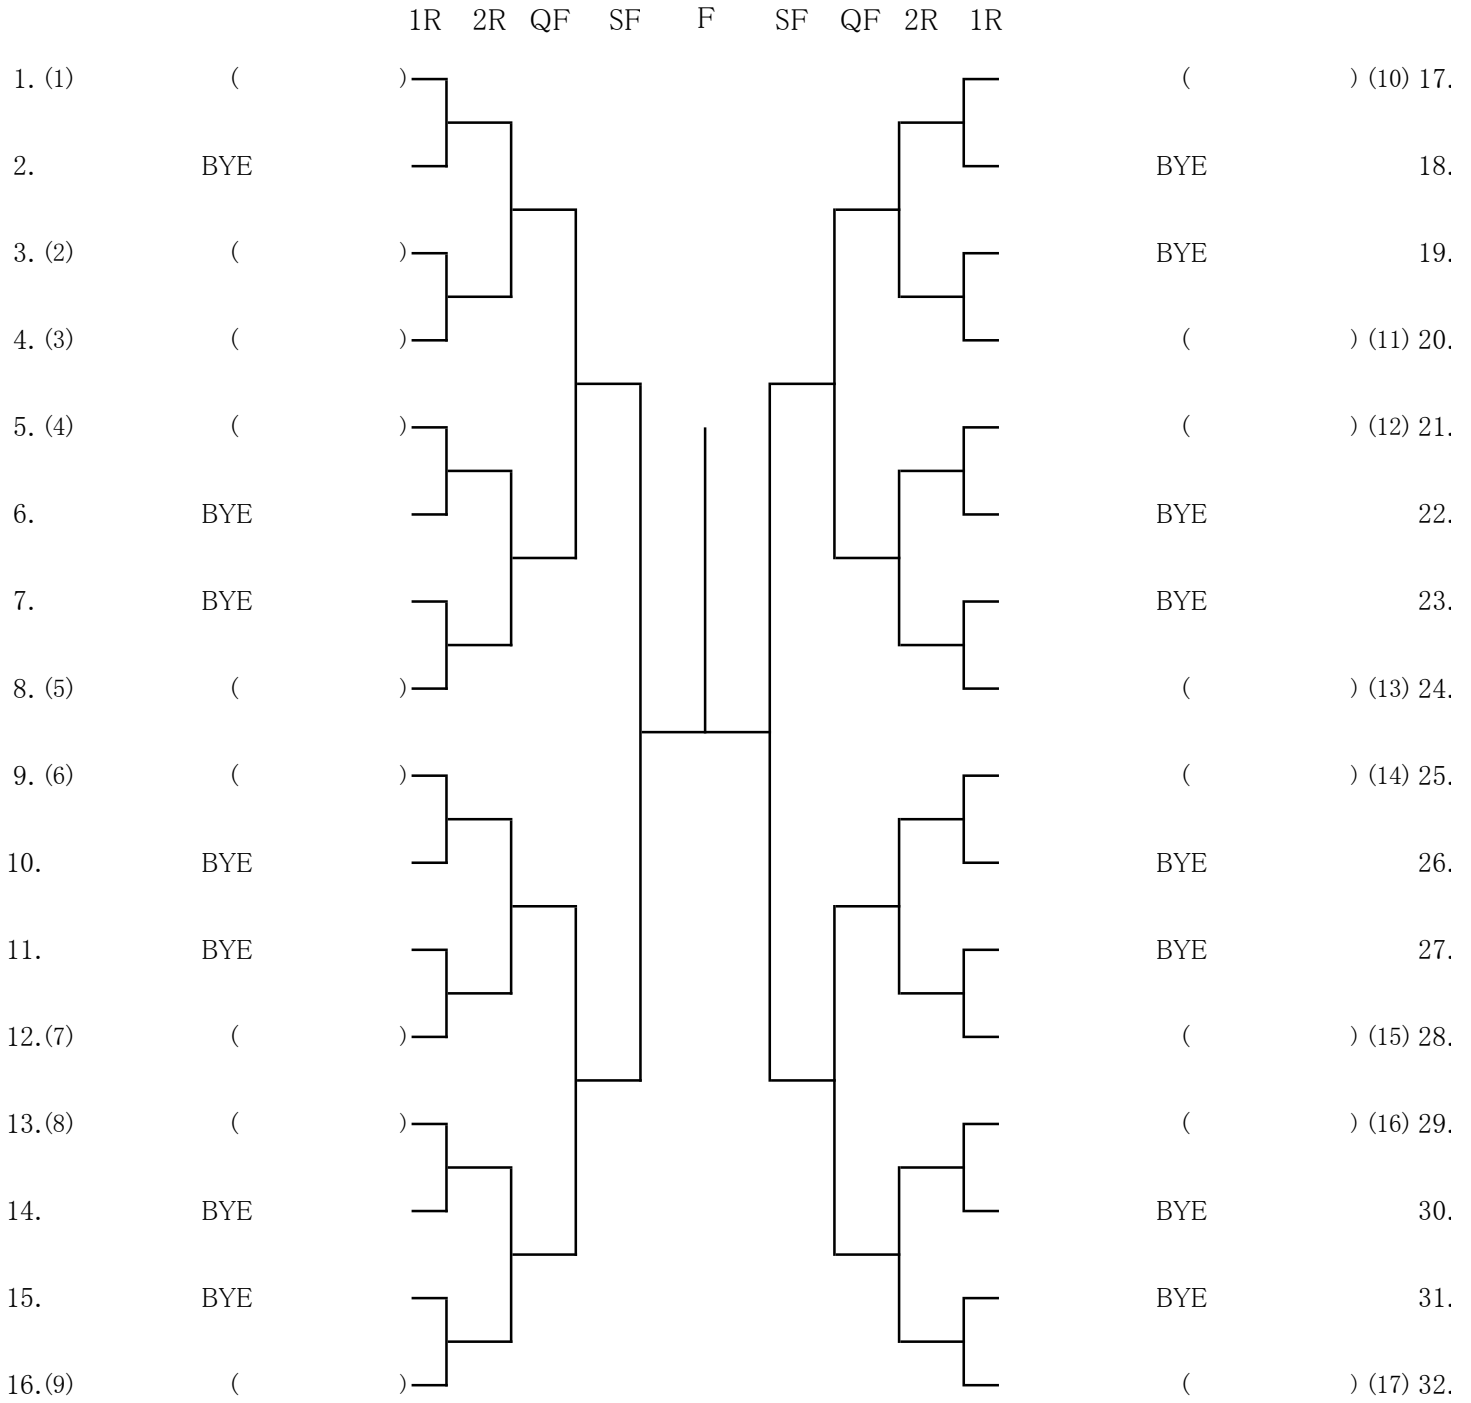

第16回 JLTF北海道サマーテニス大会

〈 C級決勝トーナメント 〉 ( )はブロックナンバー

〈 E級決勝トーナメント 〉 ( )はブロックナンバー