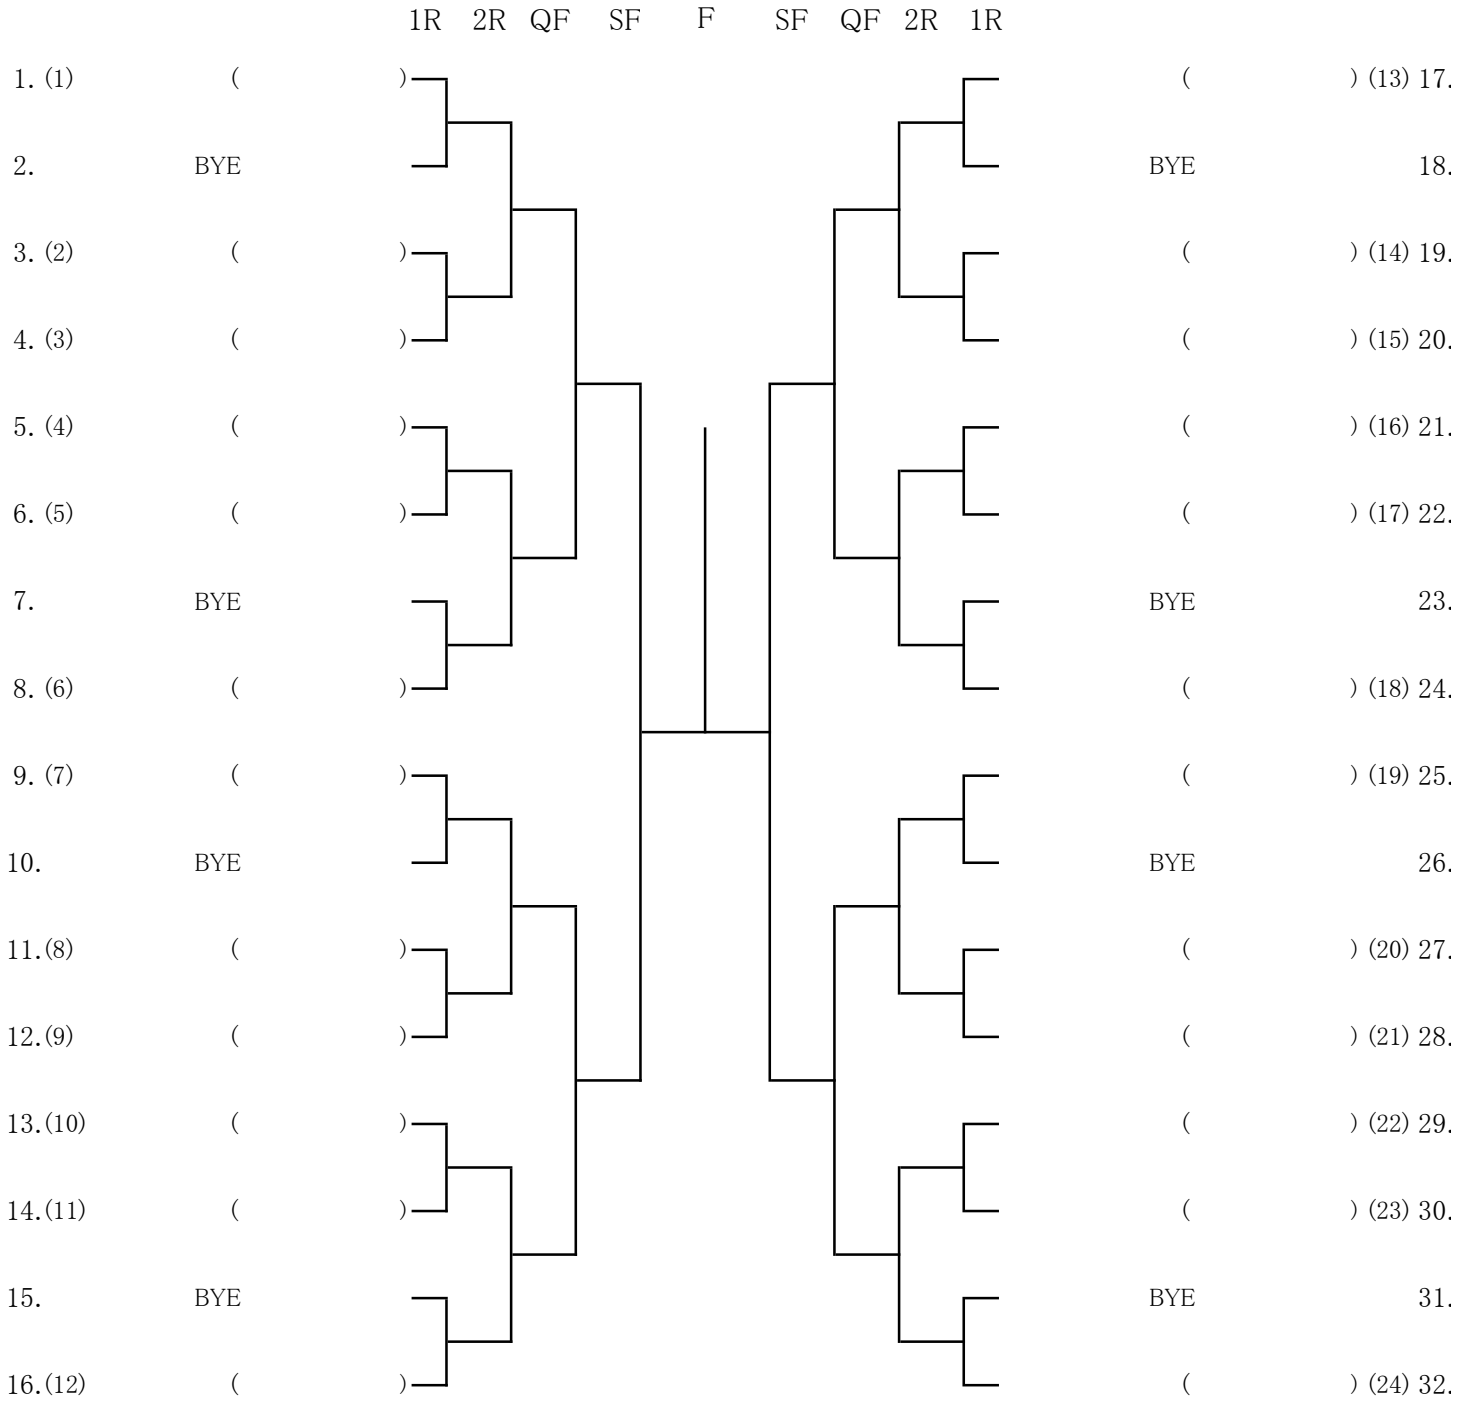

第16回 JLTF北海道サマーテニス大会

〈 B級決勝トーナメント 〉 ()はブロックナンバー

〈 MIX級決勝トーナメント 〉 ()はブロックナンバー