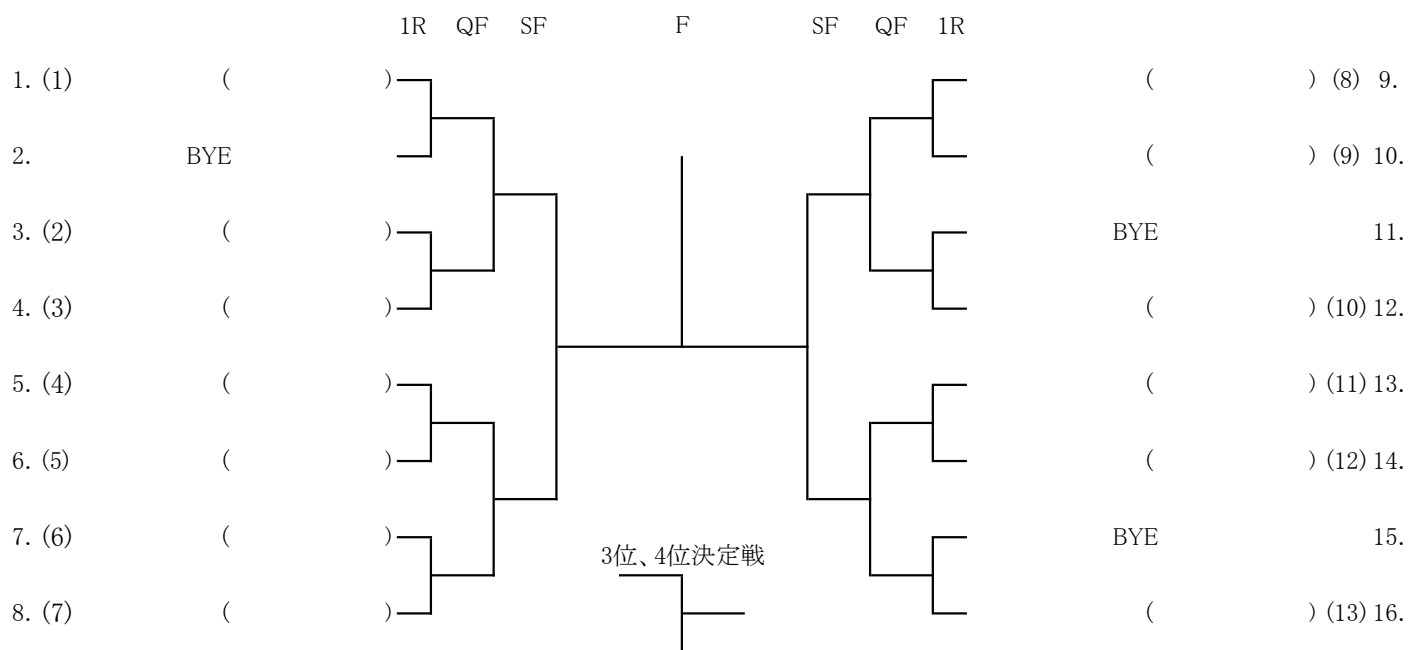

第16回ピンクリボンレディーステニス大会

〈 50歳以上の部 決勝トーナメント 〉 ()はブロックナンバー

〈 一般の部 決勝トーナメント 〉 ()はブロックナンバー