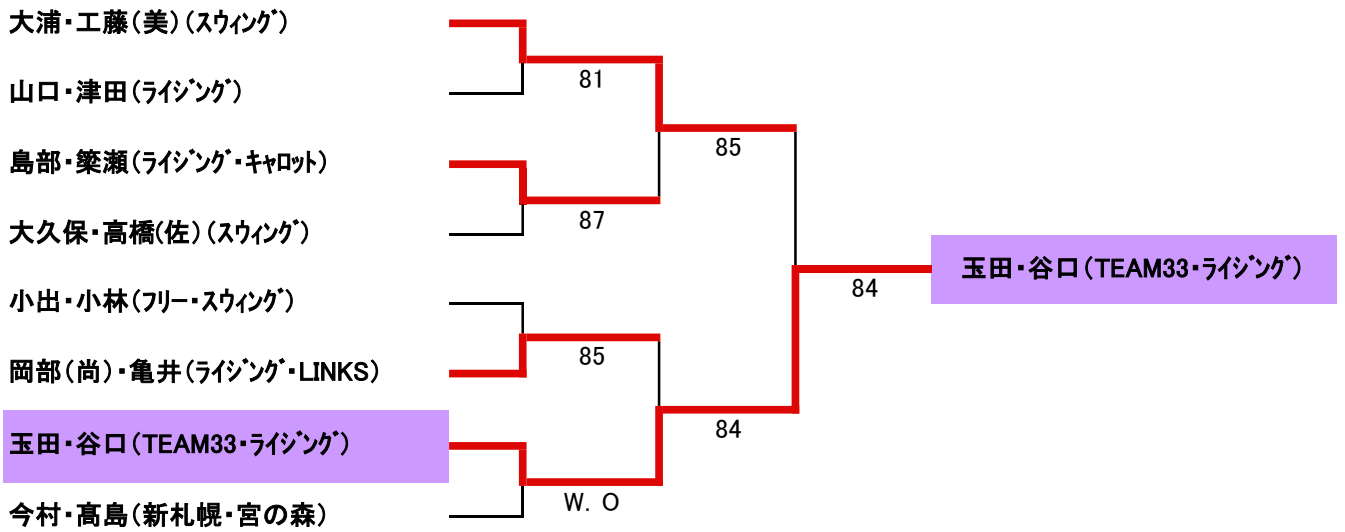

# 第13回 J L T F 北海道支部長杯コスモス大会 結果

## <A級>

## <B級決勝トーナメント>