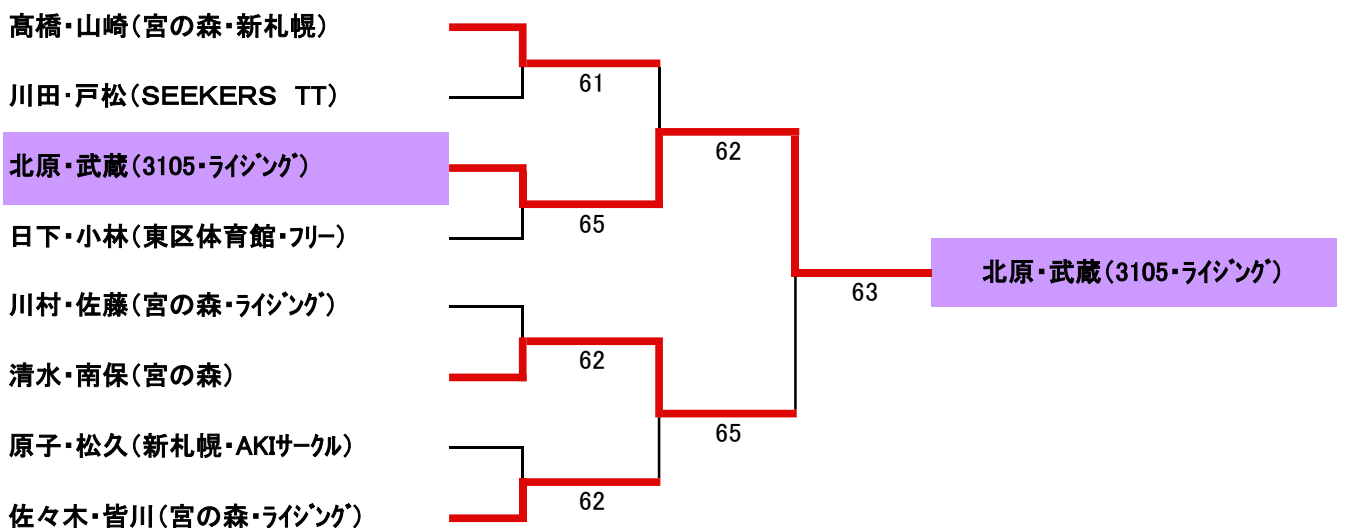

<C級決勝トーナメント>