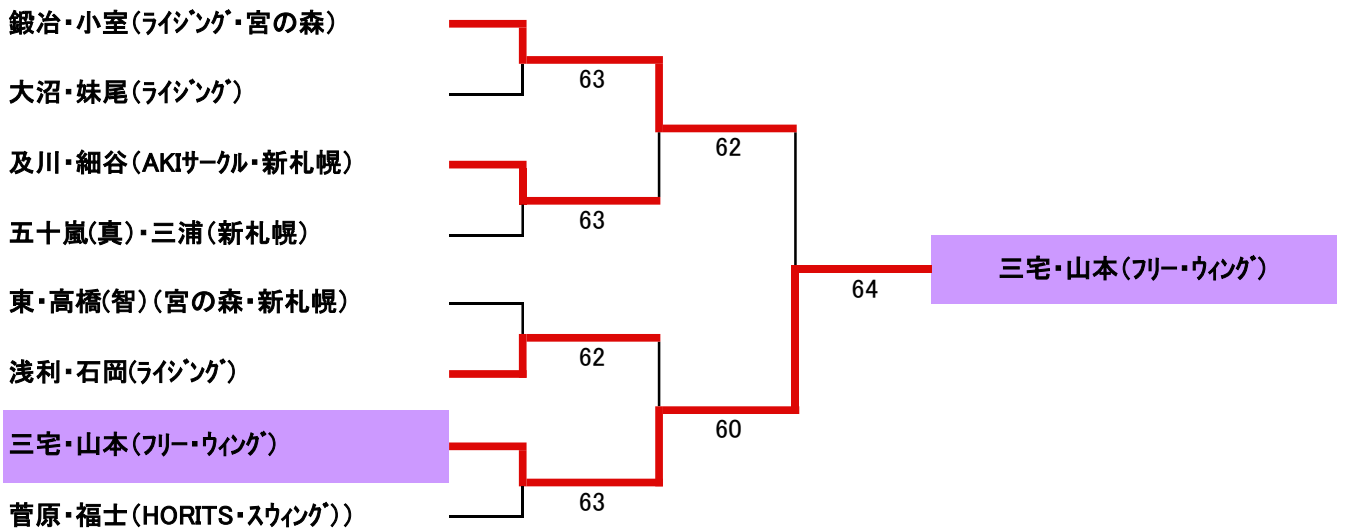

# 第13回 J L T F 北海道支部長杯コスモス大会 結果

## <A級>

## <B級決勝トーナメント>