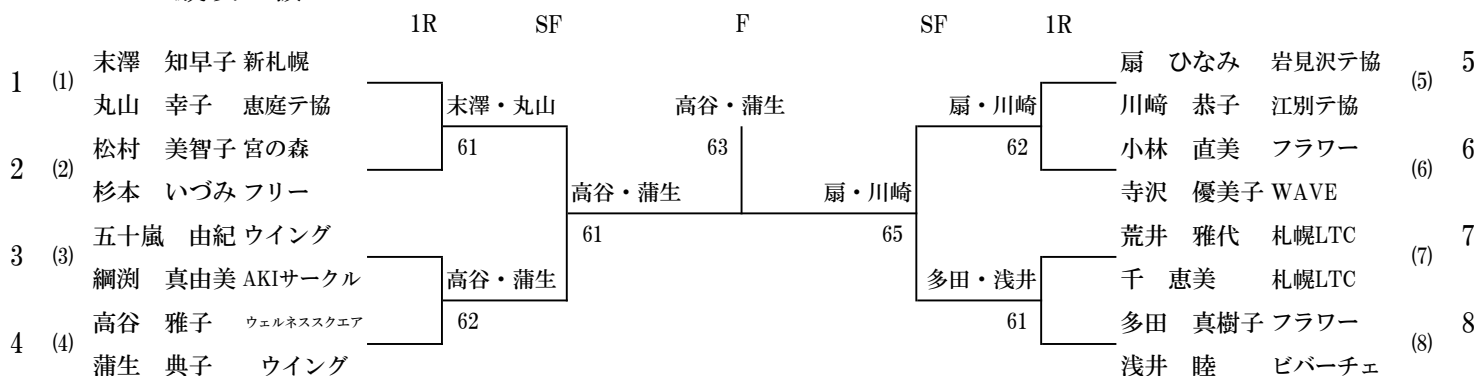

第19回 JLTF北海道フレンズカップ

<決勝トーナメント> () はブロック番号

< 50歳以上級 >

< 55歳以上級 >

< 60歳以上級 >

< 65歳以上級 >