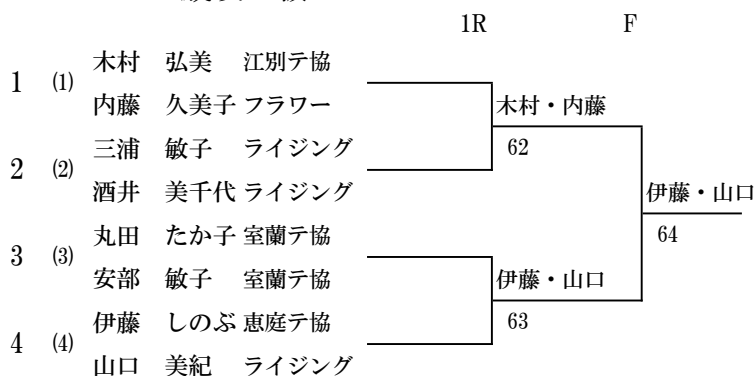

第19回 JLTF北海道フレンズカップ

<決勝トーナメント> () はブロック番号

< 50歳以上級 >

< 55歳以上級 >

< 60歳以上級 >

< 65歳以上級 >