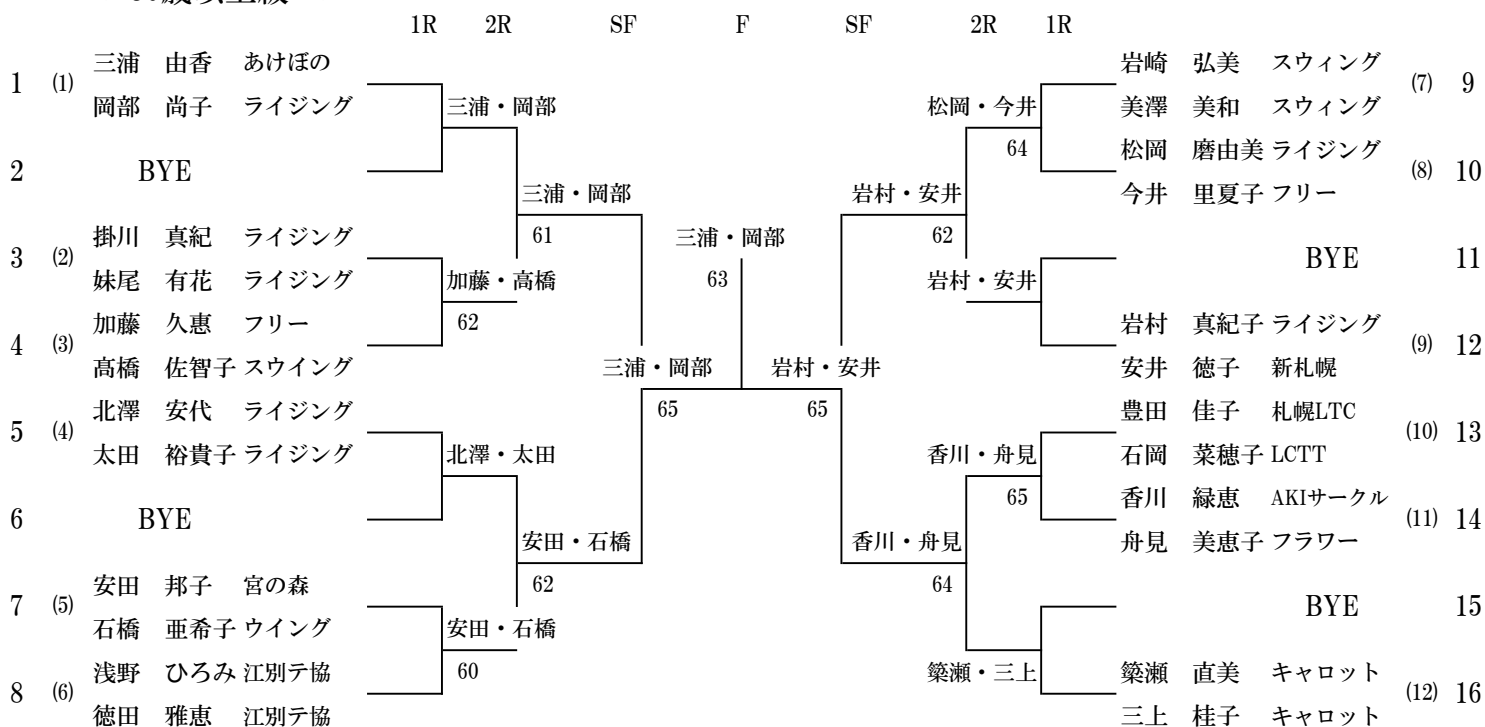

第19回 JLTF北海道フレンズカップ

<決勝トーナメント> () はブロック番号

< 50歳以上級 >

< 55歳以上級 >

< 60歳以上級 >

< 65歳以上級 >