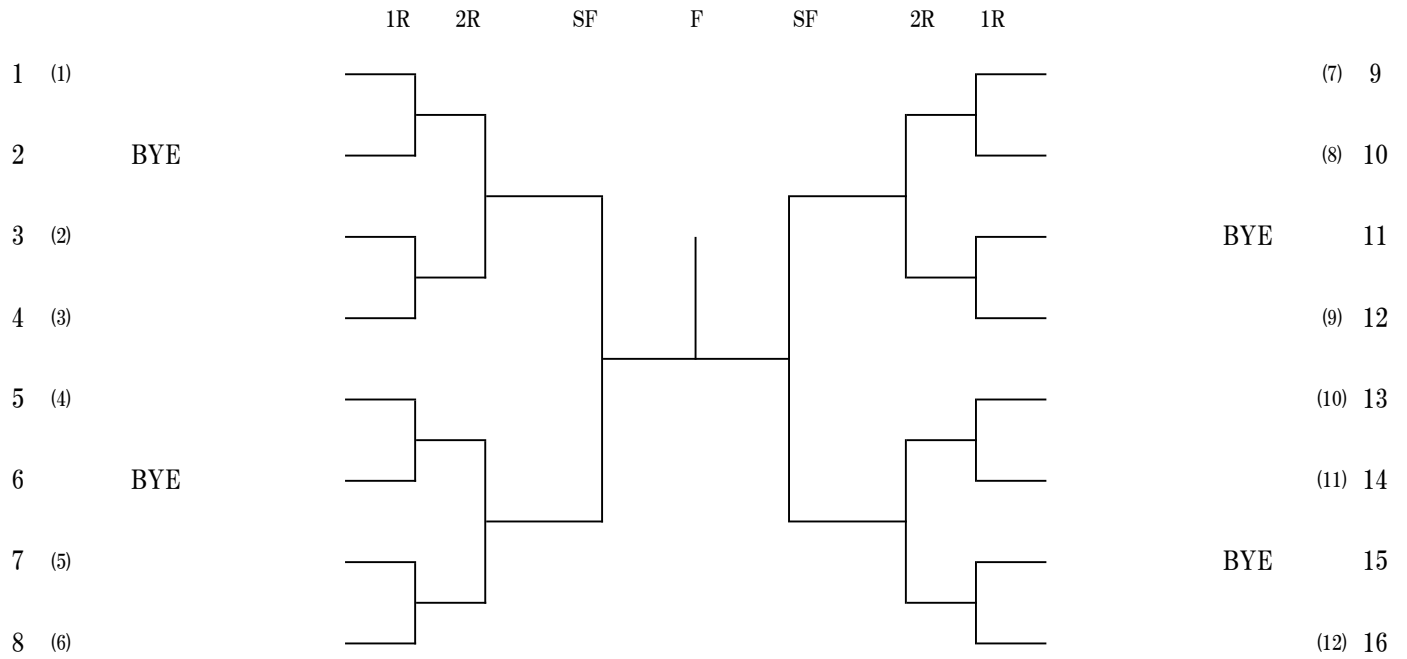

第19回 JLTF北海道フレンズカップ

<決勝トーナメント> () はブロック番号

< 50歳以上級 >

< 55歳以上級 >

< 60歳以上級 >

< 65歳以上級 >