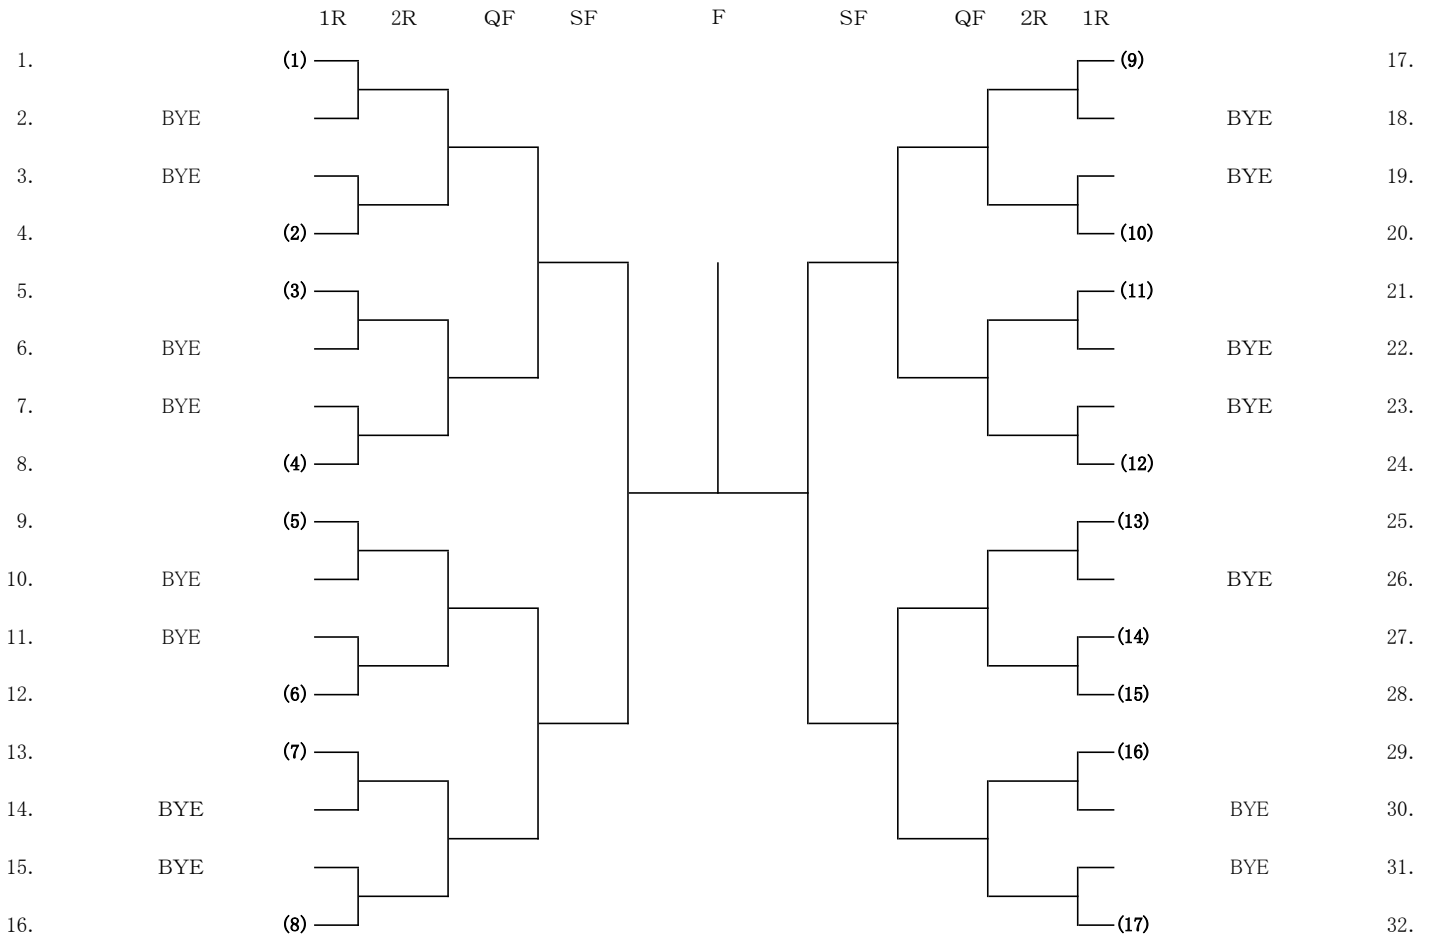

A・シニア級決勝トーナメント ()はブロックナンバー

B級 決勝トーナメント ()はブロックナンバー

C級 決勝トーナメント ()はブロックナンバー

D・E級 決勝トーナメント ()はブロックナンバー