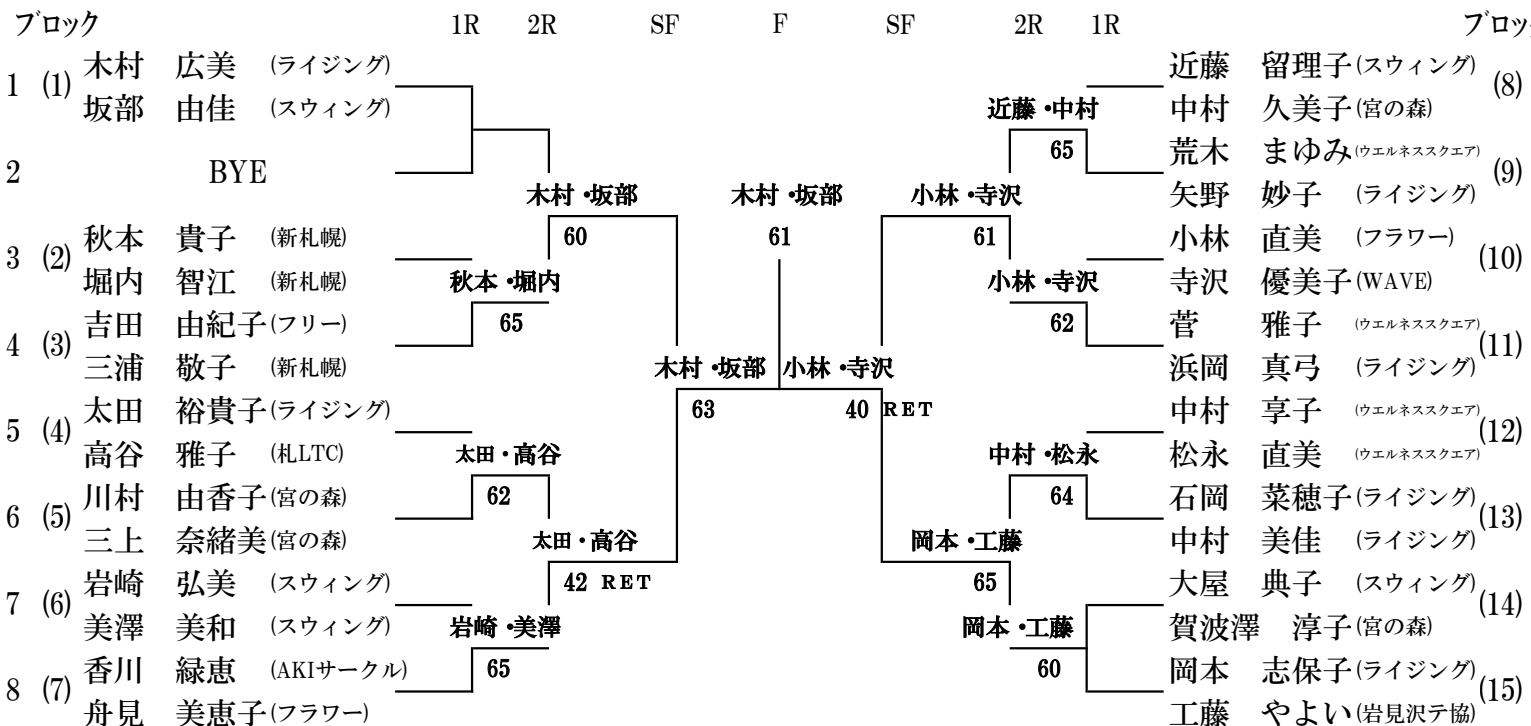

第18回 JLTF北海道 フレンドスカップ

<決勝トーナメント> () はブロック番号

< 50歳級 >

< 55歳級 >

< 60歳級 >

< 65歳級 >

		1 ブロック				勝点	順位
		1	2	3	4		
1	門田 ゆみ子 (小樽テ協)	/	1 6	6 3	6 1	2	2
	佐々木利恵子 (札幌LTC)						
2	蝦名 真紀子 (宮の森)	6 1	/	6 3	6 1	3	1
	武田 悦子 (ライジング)						
3	菅原 美恵 (あけぼの)	3 6	3 6	/	6 0	1	3
	秋元 慈江 (フラワー)						
4	新津 敬子 (札幌LTC)	1 6	1 6	0 6	/	0	4
	中嶋 孝子 (札幌LTC)						