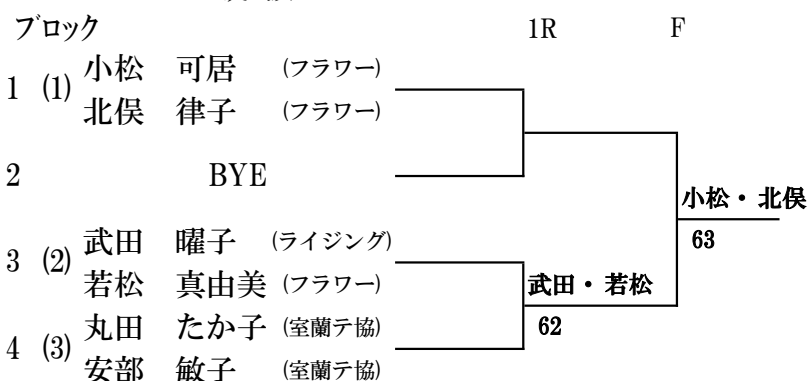

第18回 JLTF北海道 フレンドスカップ

<決勝トーナメント> () はブロック番号

< 50歳級 >

< 55歳級 >

< 60歳級 >

< 65歳級 >

		1 ブロック				勝点	順位
		1	2	3	4		
1	門田 ゆみ子 (小樽テ協)	/	1 6	6 3	6 1	2	2
	佐々木利恵子 (札幌LTC)						
2	蝦名 真紀子 (宮の森)	6 1	/	6 3	6 1	3	1
	武田 悦子 (ライジング)						
3	菅原 美恵 (あけぼの)	3 6	3 6	/	6 0	1	3
	秋元 慈江 (フラワー)						
4	新津 敬子 (札幌LTC)	1 6	1 6	0 6	/	0	4
	中嶋 孝子 (札幌LTC)						