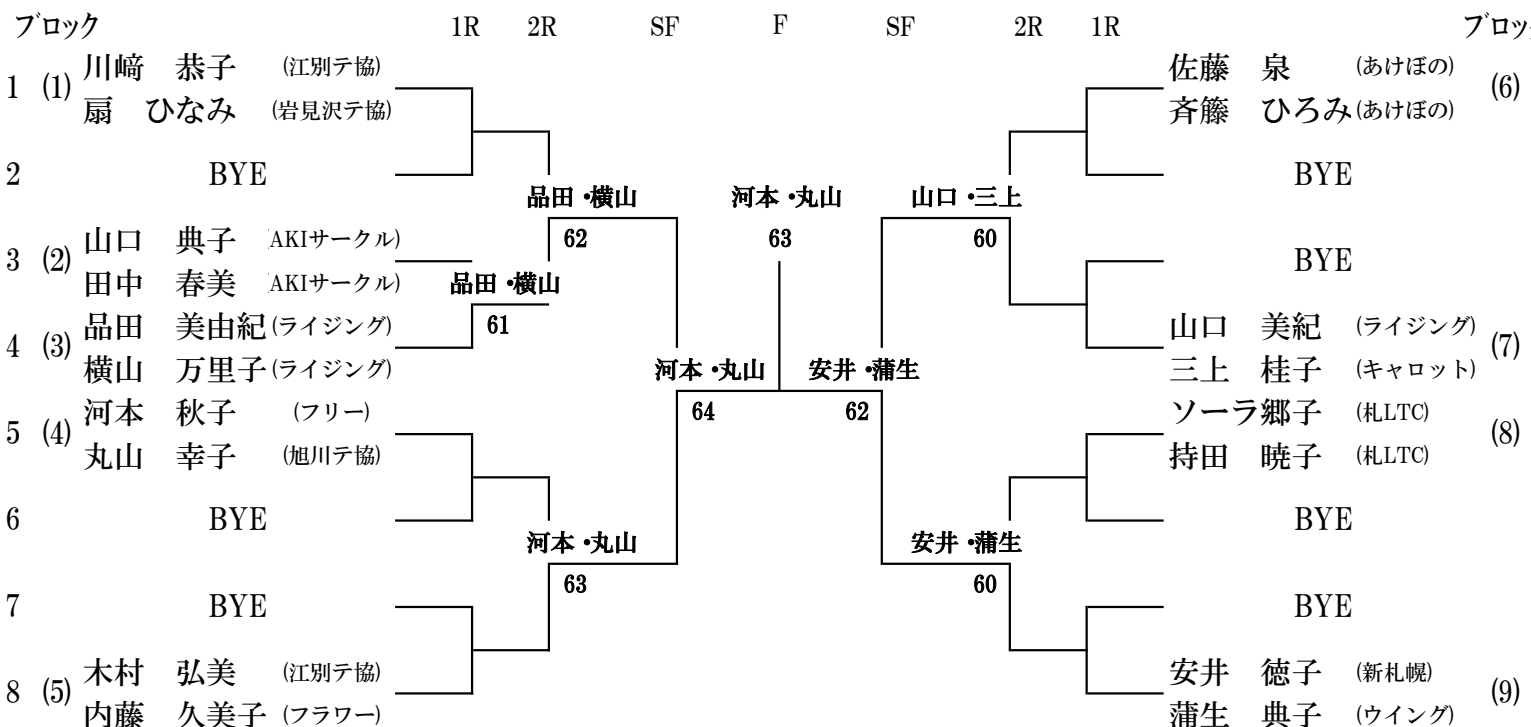

第18回 JLTF北海道 フレンドスカップ

<決勝トーナメント> () はブロック番号

< 50歳級 >

< 55歳級 >

< 60歳級 >

< 65歳級 >

		1 ブロック				勝点	順位
		1	2	3	4		
1	門田 ゆみ子 (小樽テ協)	/	1 6	6 3	6 1	2	2
	佐々木利恵子 (札幌LTC)						
2	蝦名 真紀子 (宮の森)	6 1	/	6 3	6 1	3	1
	武田 悦子 (ライジング)						
3	菅原 美恵 (あけぼの)	3 6	3 6	/	6 0	1	3
	秋元 慈江 (フラワー)						
4	新津 敬子 (札幌LTC)	1 6	1 6	0 6	/	0	4
	中嶋 孝子 (札幌LTC)						